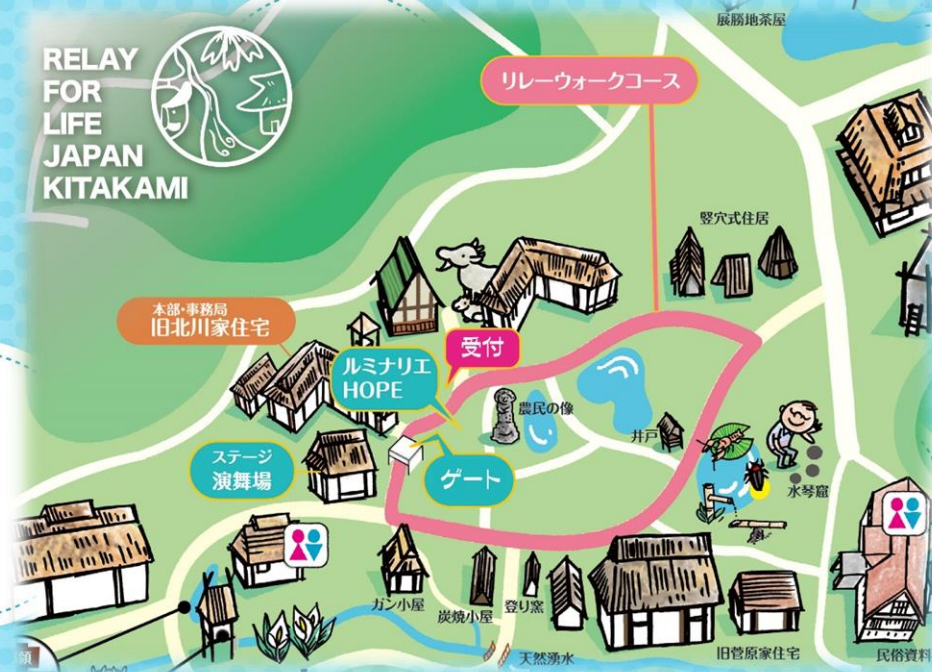

# RFLJきたかみリレーイベント

13:00	開 会 式
13:30	リレーウォーク開始
14:00	ステージイベント1 ミューズコーラス隊
14:40	ステージイベント2 フラ友／ゴスペルフラ
15:20	ステージイベント3 医療対談／がん検診について
16:30	ステージイベント4 昭和歌謡楽団しんまち〜ず／バンド演奏
17:00	ステージイベント5 キャサリン・ポーター／ハープ演奏
18:00	ステージイベント6 ルミナリエセレモニー
18:30	サイレントウォーク
18:45	閉 会 式

ステージイベントの合間にはリレホラジオがあります。

受付のリクエストカードか、右側のQRコードから、皆様のリクエストお待ちしております。

## <感染症対策について>

岩手県の定める基準を遵守した感染症対策を実施しますが、参加される方々も基本的な感染症対策を講じてご参加ください。